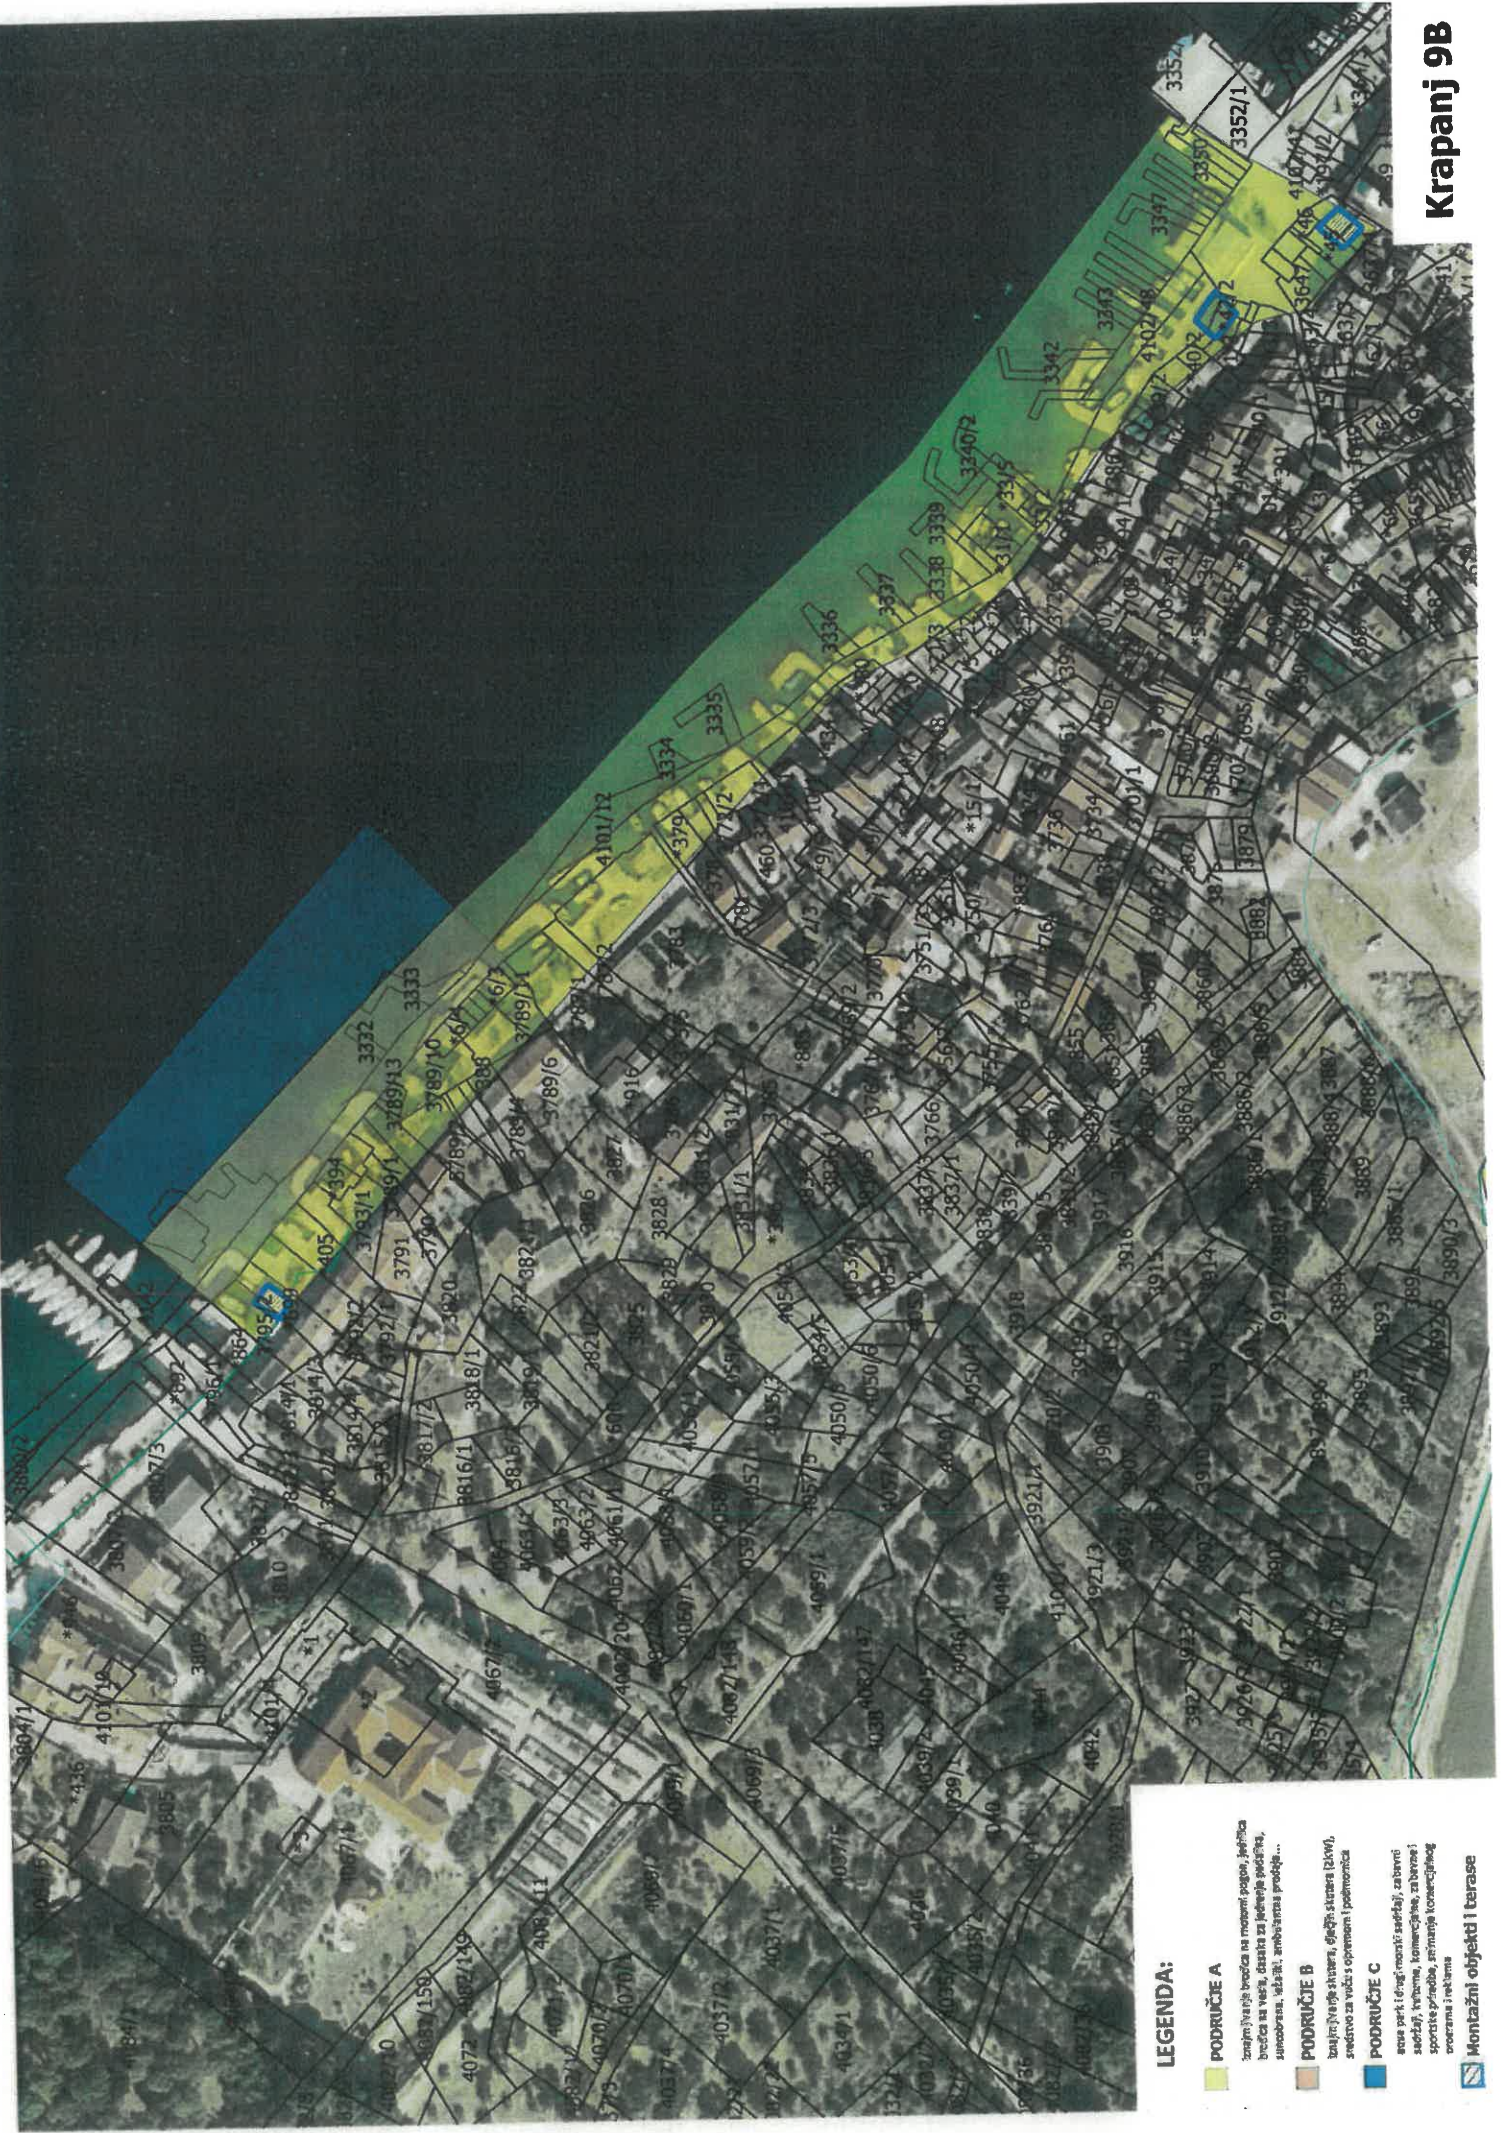

LEGENDA:

- **PODKRUŽJE A**
  između i/ili sje bradica na mjestu postoje. izvedica
  bradica sa vješt. osnata za jačanje spoština,
  samobrana, uži št. ambulancas prodnje...
- **PODKRUŽJE B**
  između i/ili sje aktera, sješt. aktera (20m),
  sredstvo za vješt. a opremanj i postrojenja
- **PODKRUŽJE C**
  meu park i/ili mjesto sještaj, zabavni
  sještaj, kuhinja, komercijalno, zabavni i
  sportna priroba, primanja komercijalnog
  postrojenja i rekama
- **Montažni objekti i terase**