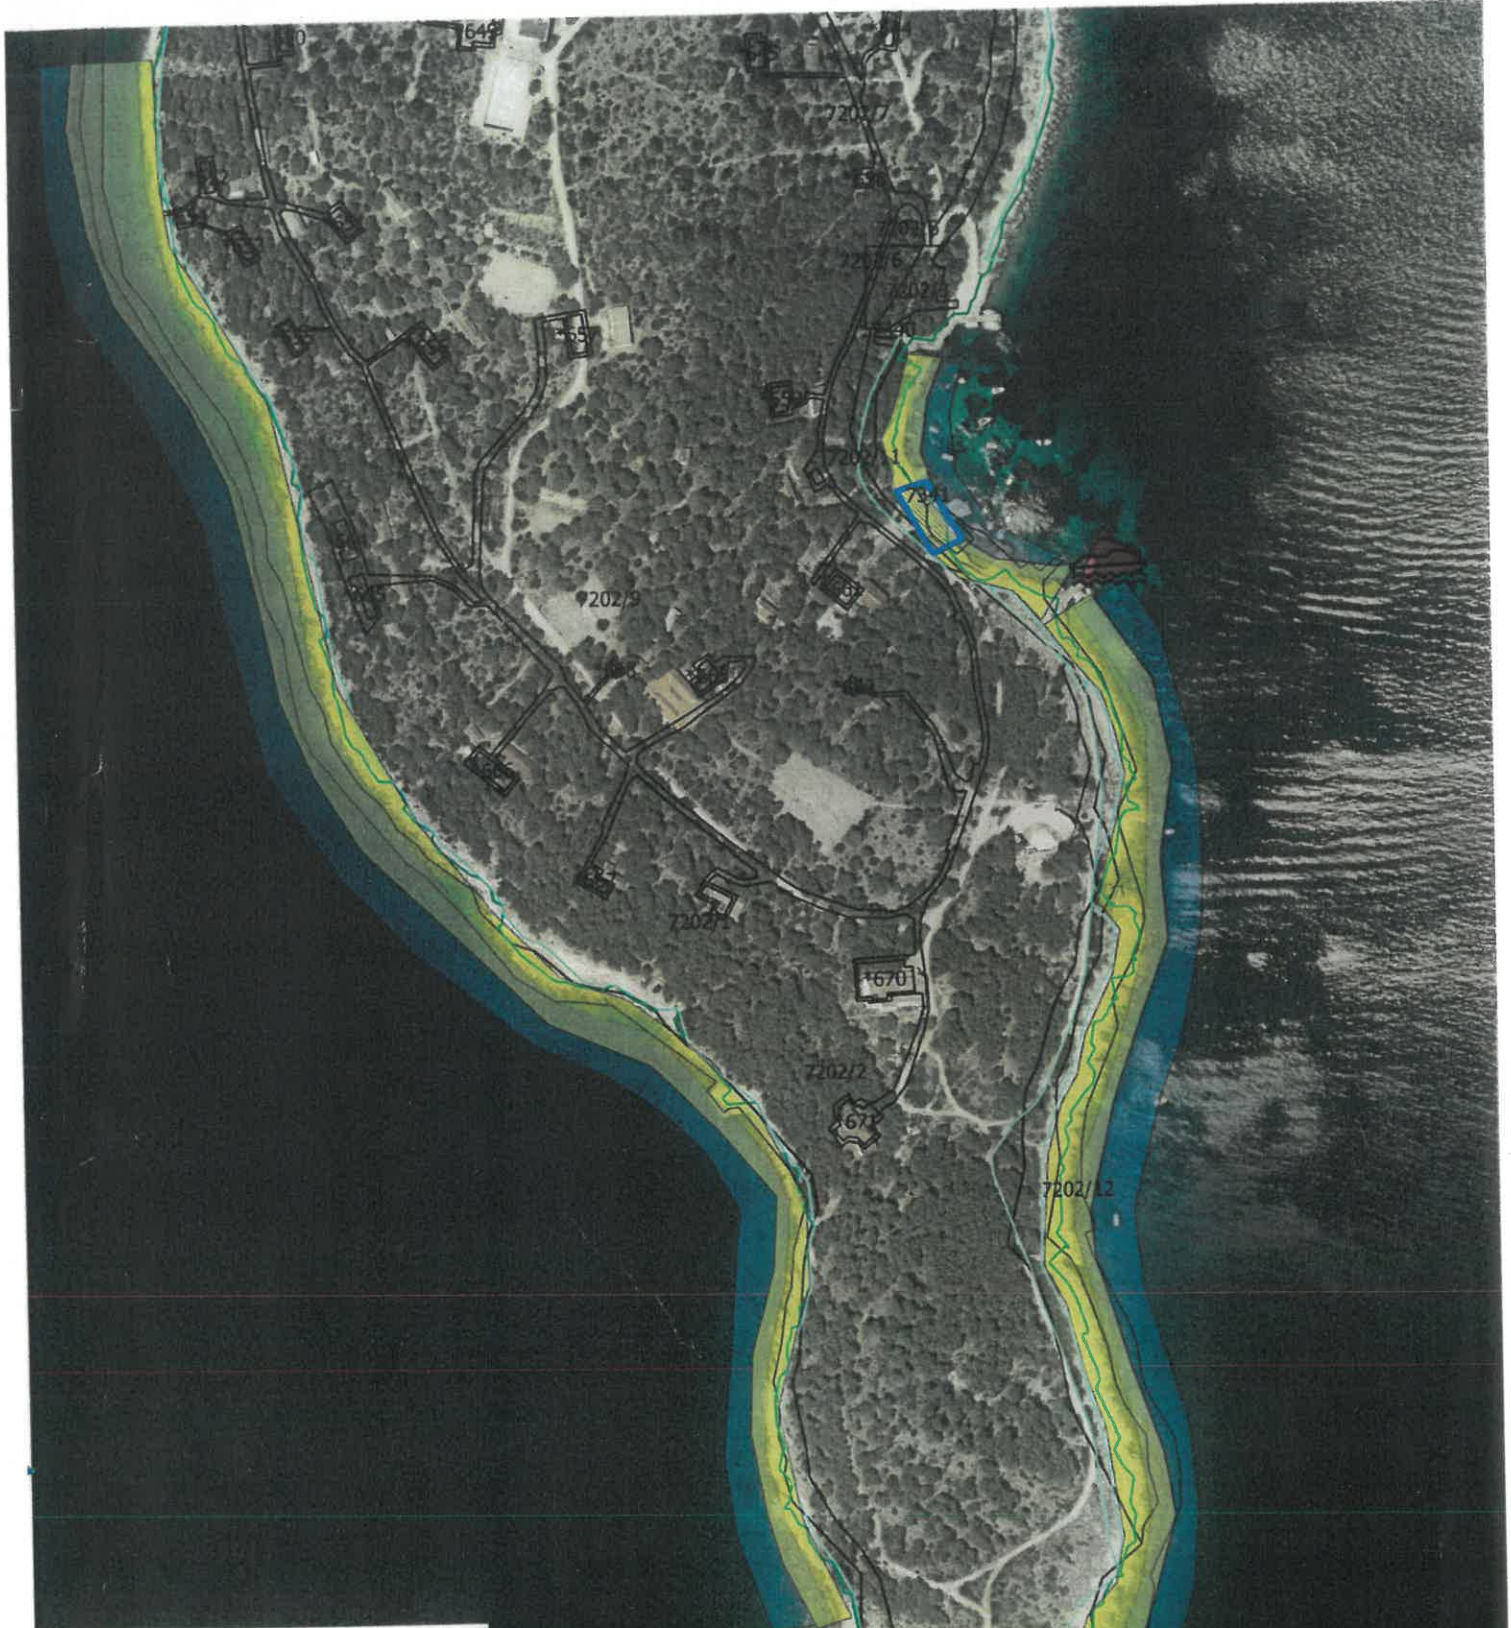

LEGENDA:

PODRUČJE A

iznajmljivanje brodica na motorni pogon, jedrilica brodica na vesla, dasaka za jedrenje pedalica, suncobrana, ležaljke, ambulantska prodaja...

PODRUČJE B

iznajmljivanje skutera, dječjih skutera (2kW), sredstvo za vuču s opremom i podmorica

PODRUČJE C

aqua park i drugi morskisadržaji, zabavni sadržaji, kulturne, komercijalne, zabavne i sportske priredbe, snimanje komercijalnog prostora i rekama

Montažni objekti i terase

**Obonjan 15B
Obonjan 15C**