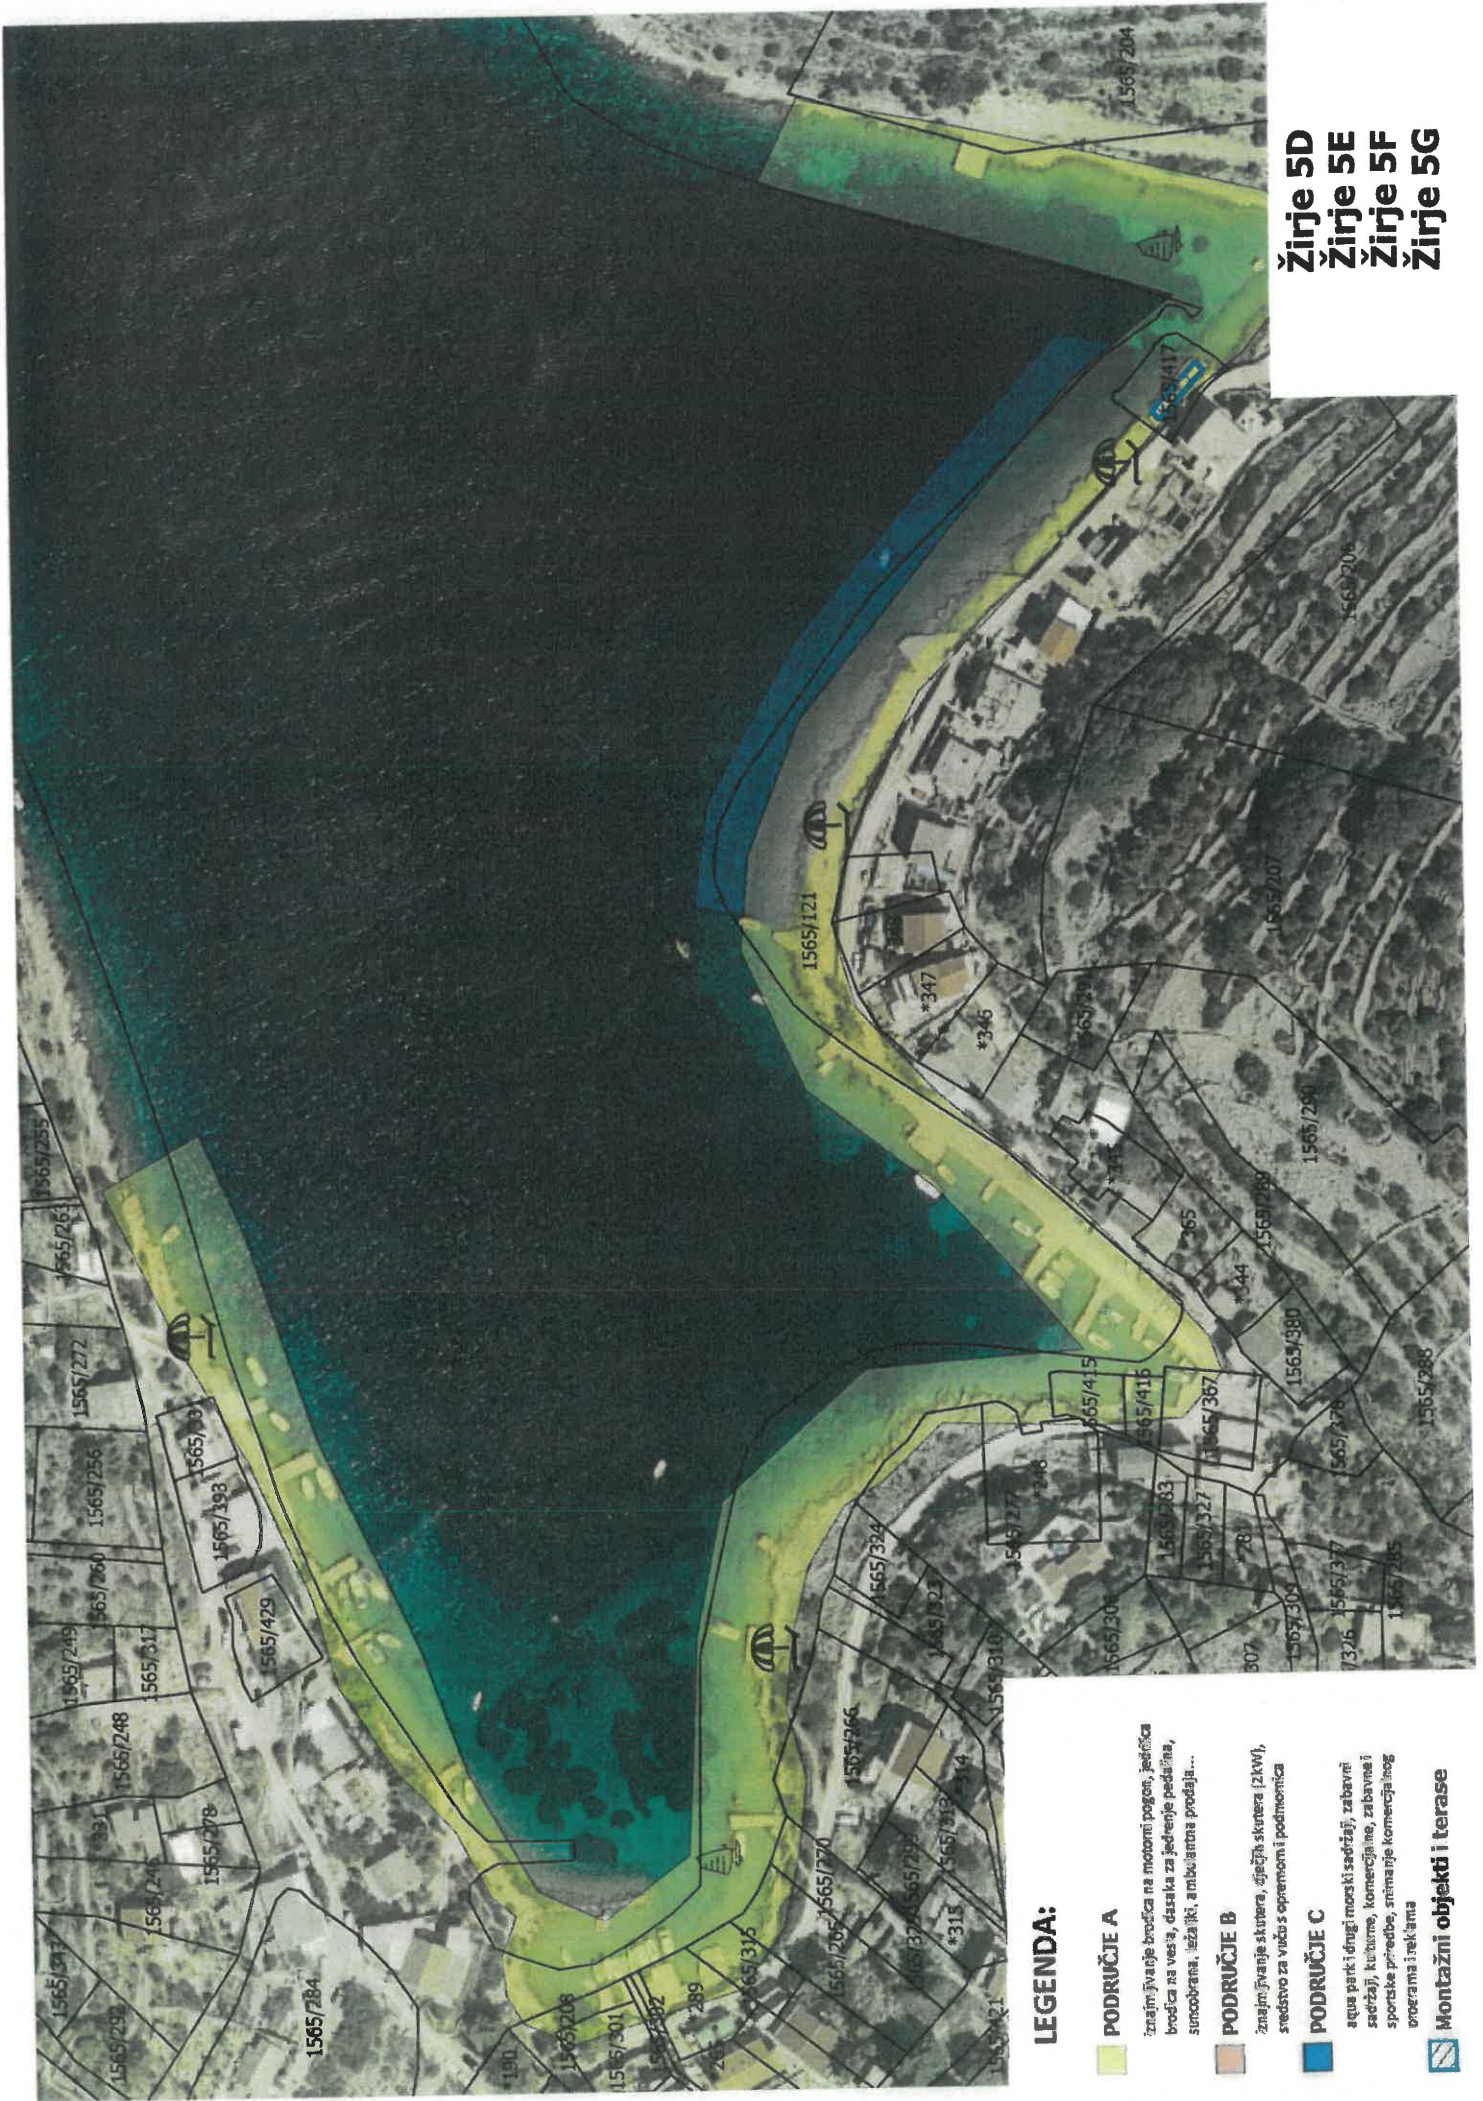

Žirje 5D
Žirje 5E
Žirje 5F
Žirje 5G

LEGENDA:

PODRUČJE A

žirjaj brodica na motorni pogon, jačičica
brodica na vodu, dasaka za jačičice, pedale, i
sunobrana, izdajki, amblajstna prodajka...

PODRUČJE B

žirjaj skatera, jačička skatera (ZKVI),
sredstvo za vodu s opremom i podmorica

PODRUČJE C

atka parki drugi morski sadržaji, zabavni
sadržaji, kulturna, komercijalna, za bavlina i
sportske priredbe, stinajnja komercijalnog
prostra ma ireklamama

Montažni objekti i terase