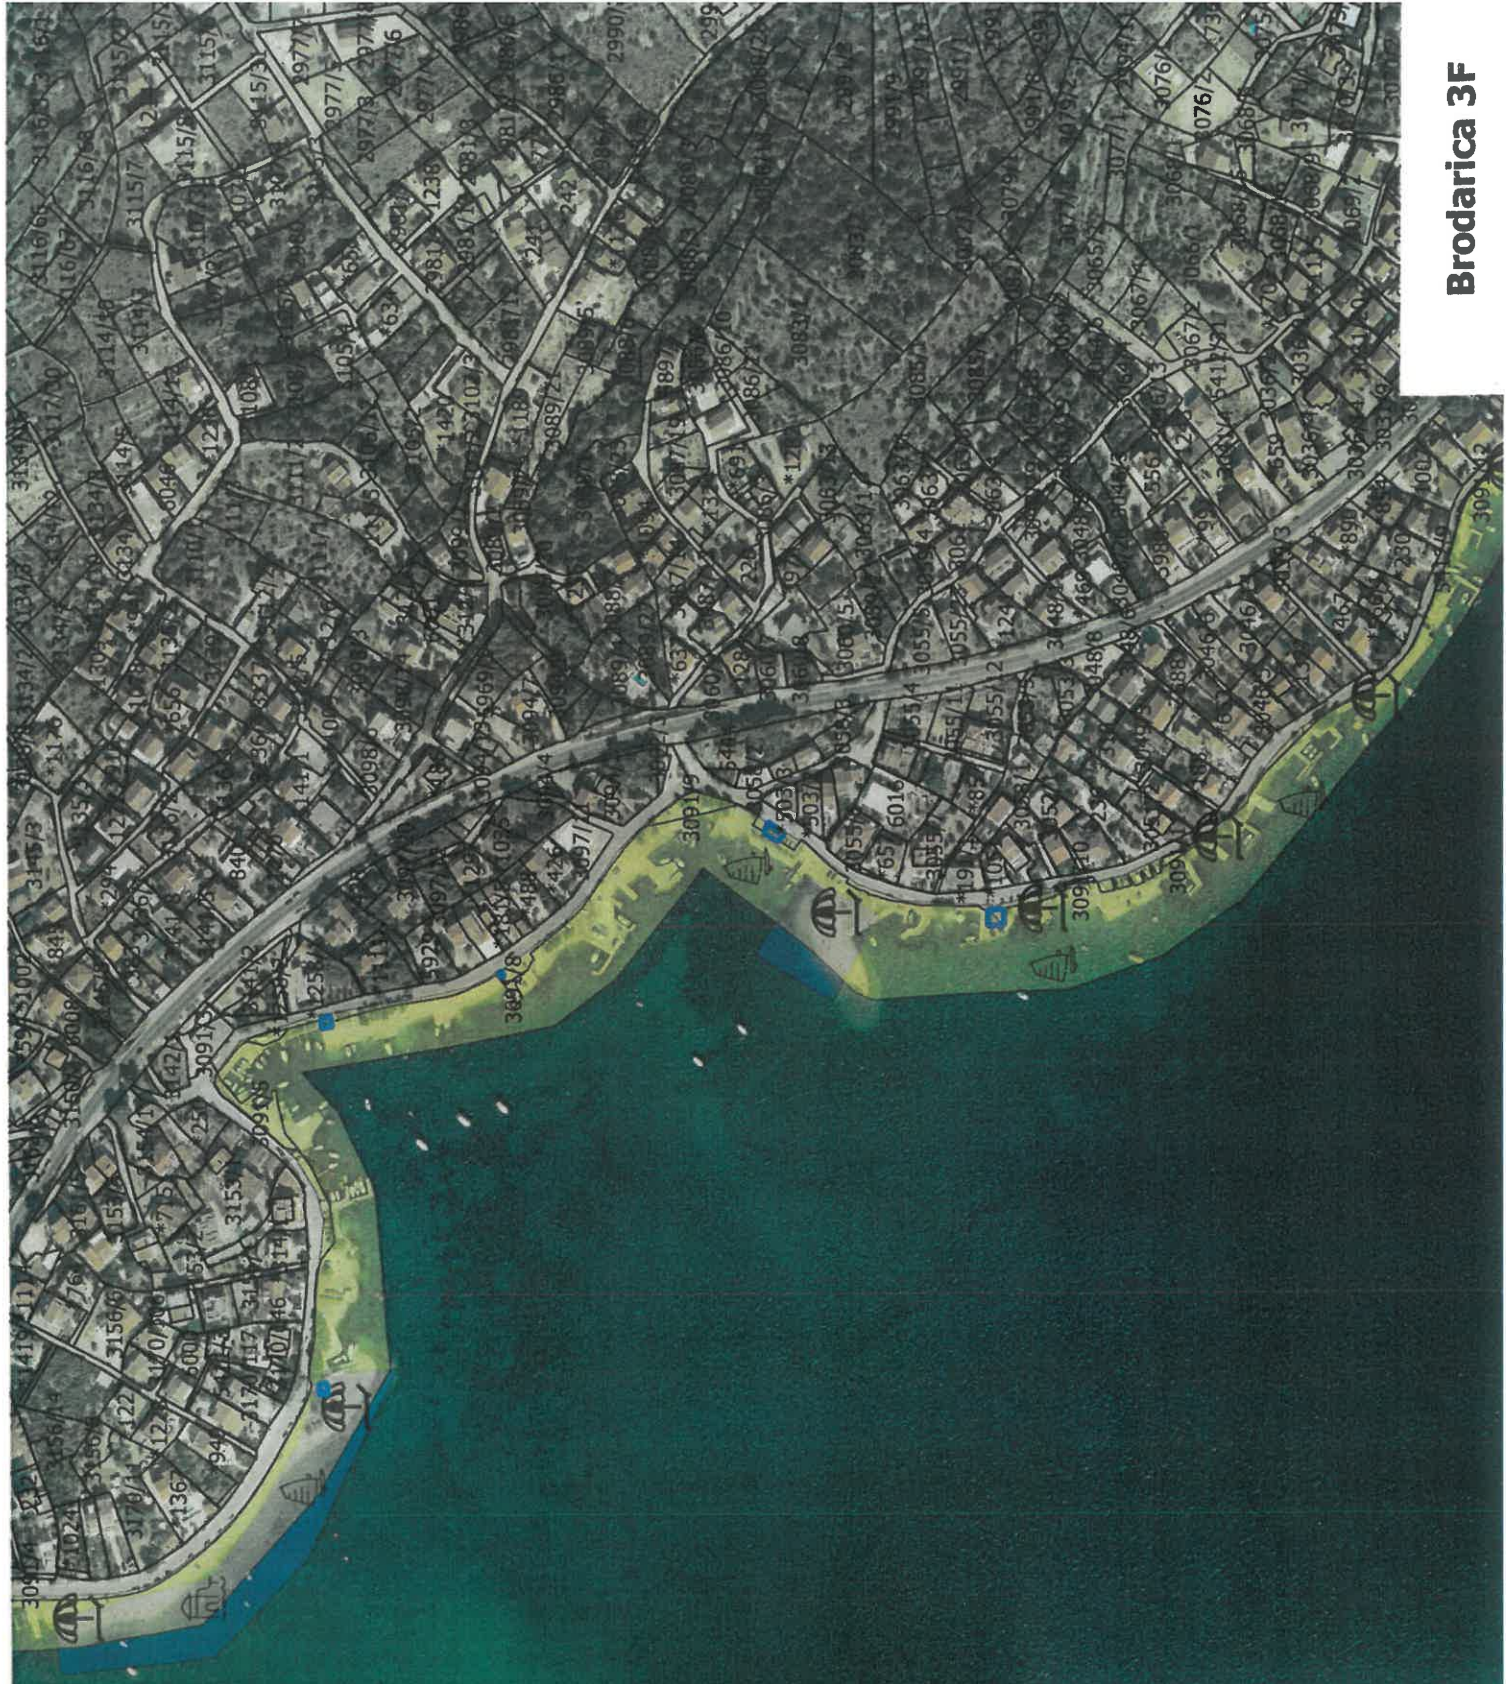

PODRUČJE C

aqua park i drugi morski sadržaji, zabavni sadržaji, kulture, komercijalne, zabavne i sportske priredbe, animiranje komercijalnog programa i rekama

Montažni objekti i terase

LEGENDA:

- PODRUČJE A**
Iznajmivanje brodice na motorni pogon, jelačica brodice na vasa, daske za jedrenje, pedala, sunčobrana, ležaljke, ambulanta, prodajna...
- PODRUČJE B**
Iznajmivanje skutera, djječji skutera (2KW), sredstvo za vjču s optenom i podmornica
- PODRUČJE C**
Acua park i drugi montažni sadržaji, zabavni sadržaji, kuturme, komercijalne, zabavne i sportske priredbe, stiranje komercijalnog oporama i rekama