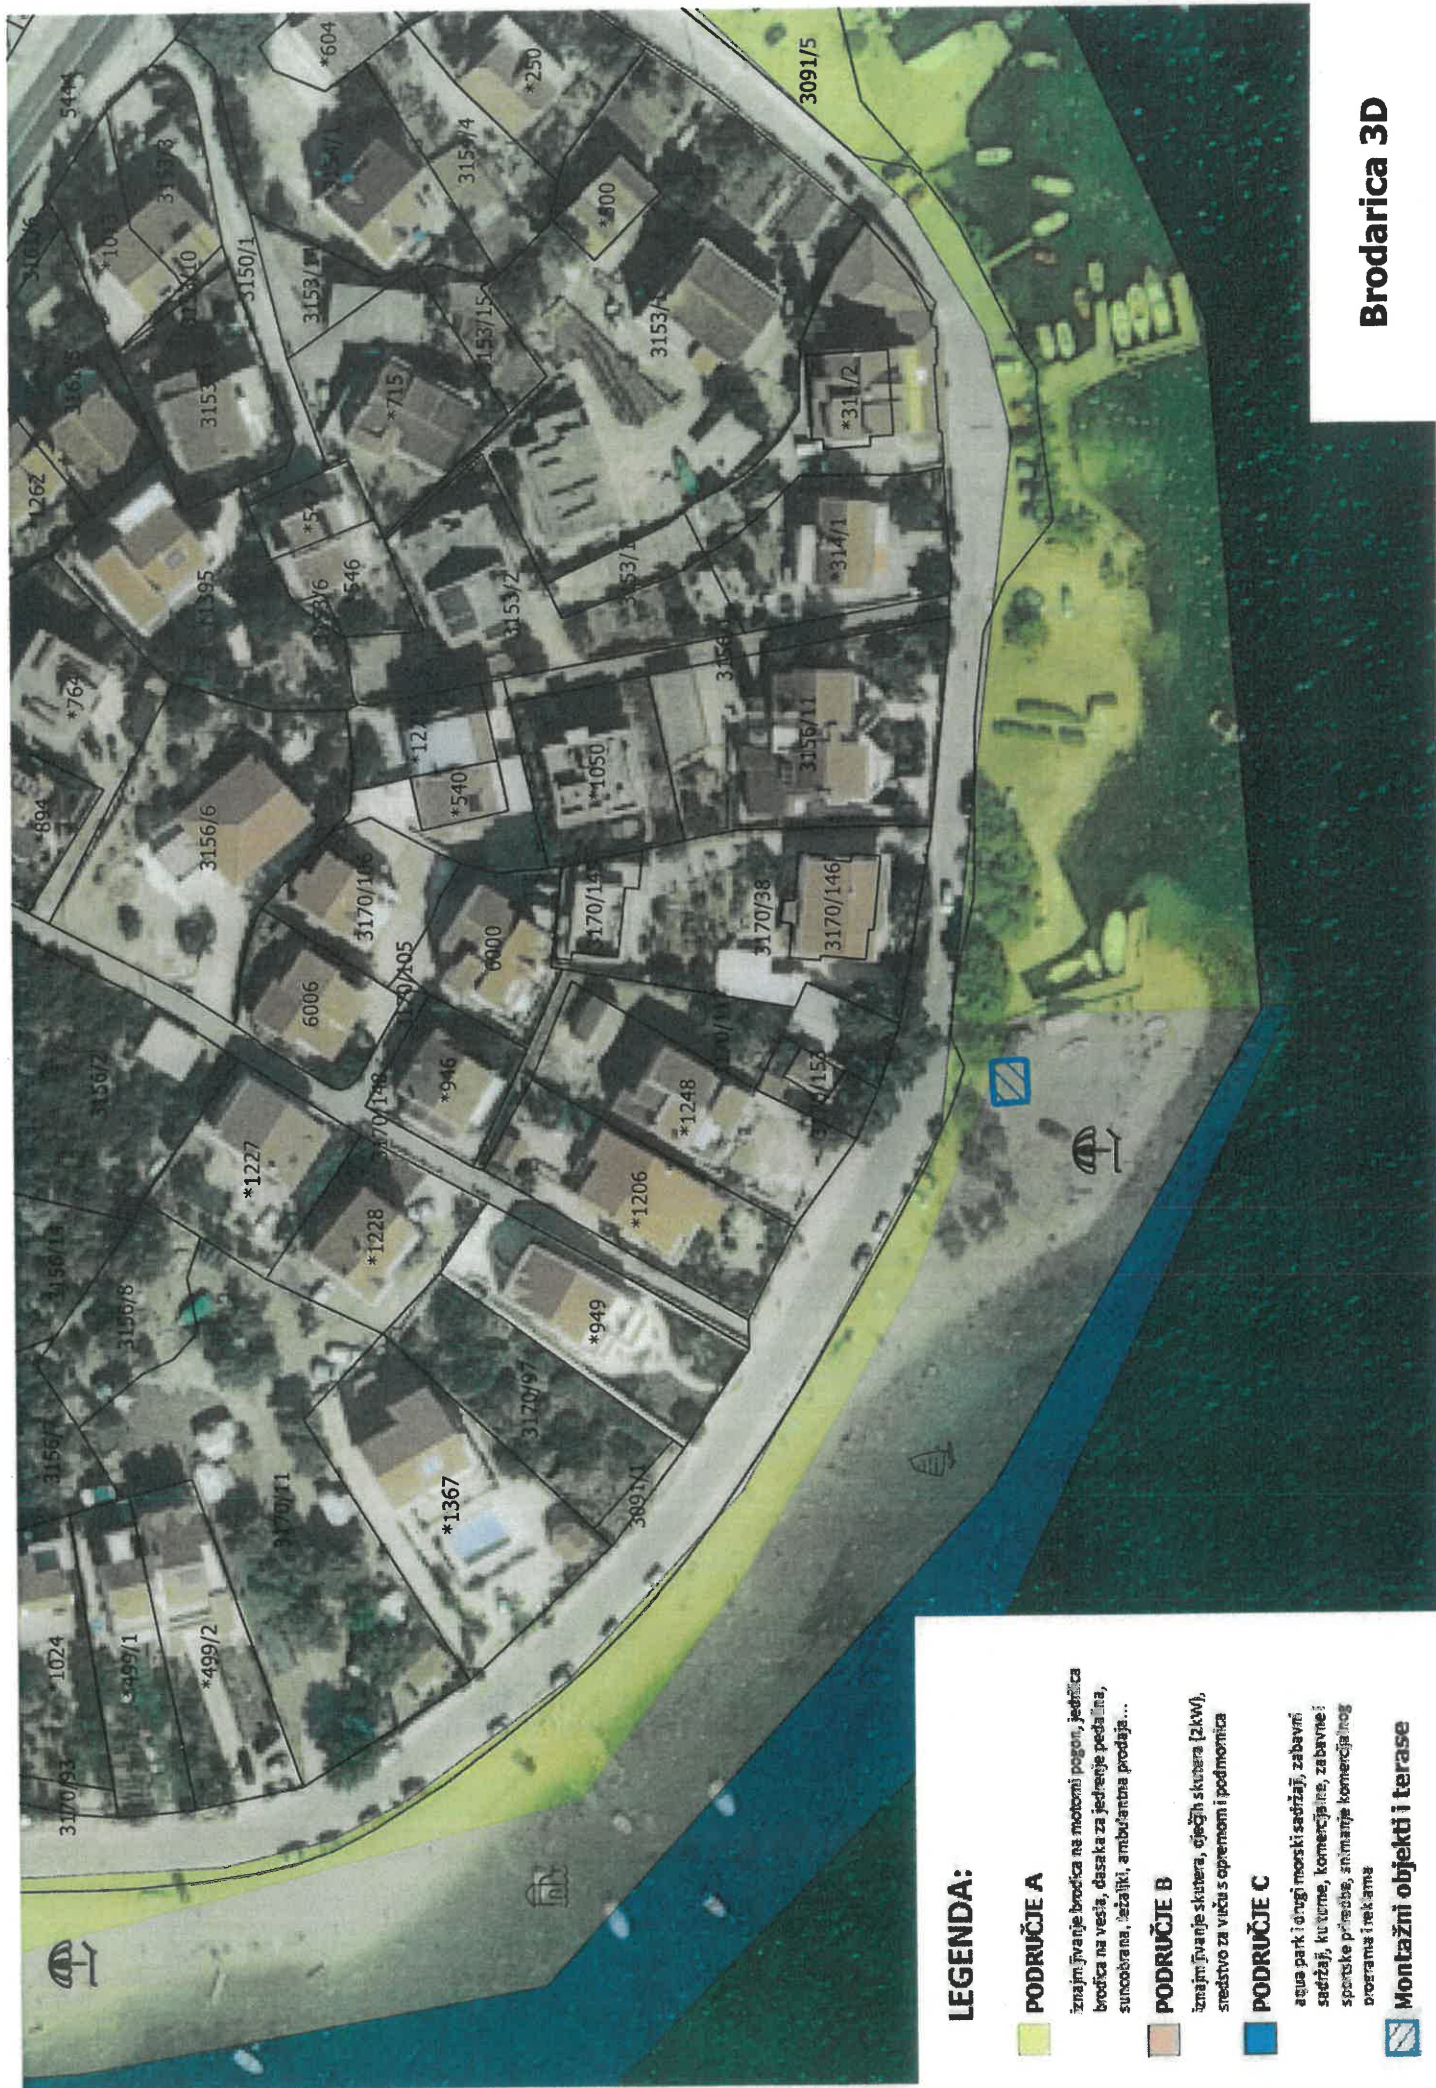

Brodarica 3D

LEGENDA:

PODRUČJE A

iznajmljivanje brodice na motorni pogon, jahtica, brodice na vesla, dasaka za jedrenje, pedalina, suncebrana, ležaljke, ambulanta, prodaja...

PODRUČJE B

iznajmljivanje skutera, dječjih skutera (2kw), sredstvo za vuču s opremom i podmorica

PODRUČJE C

aqua park i drugi morski sadržaji, zabavni sadržaji, kulture, komercijalne, zabavne i sportske priredbe, animiranje komercijalnog programa i rekama

Montažni objekti i terase