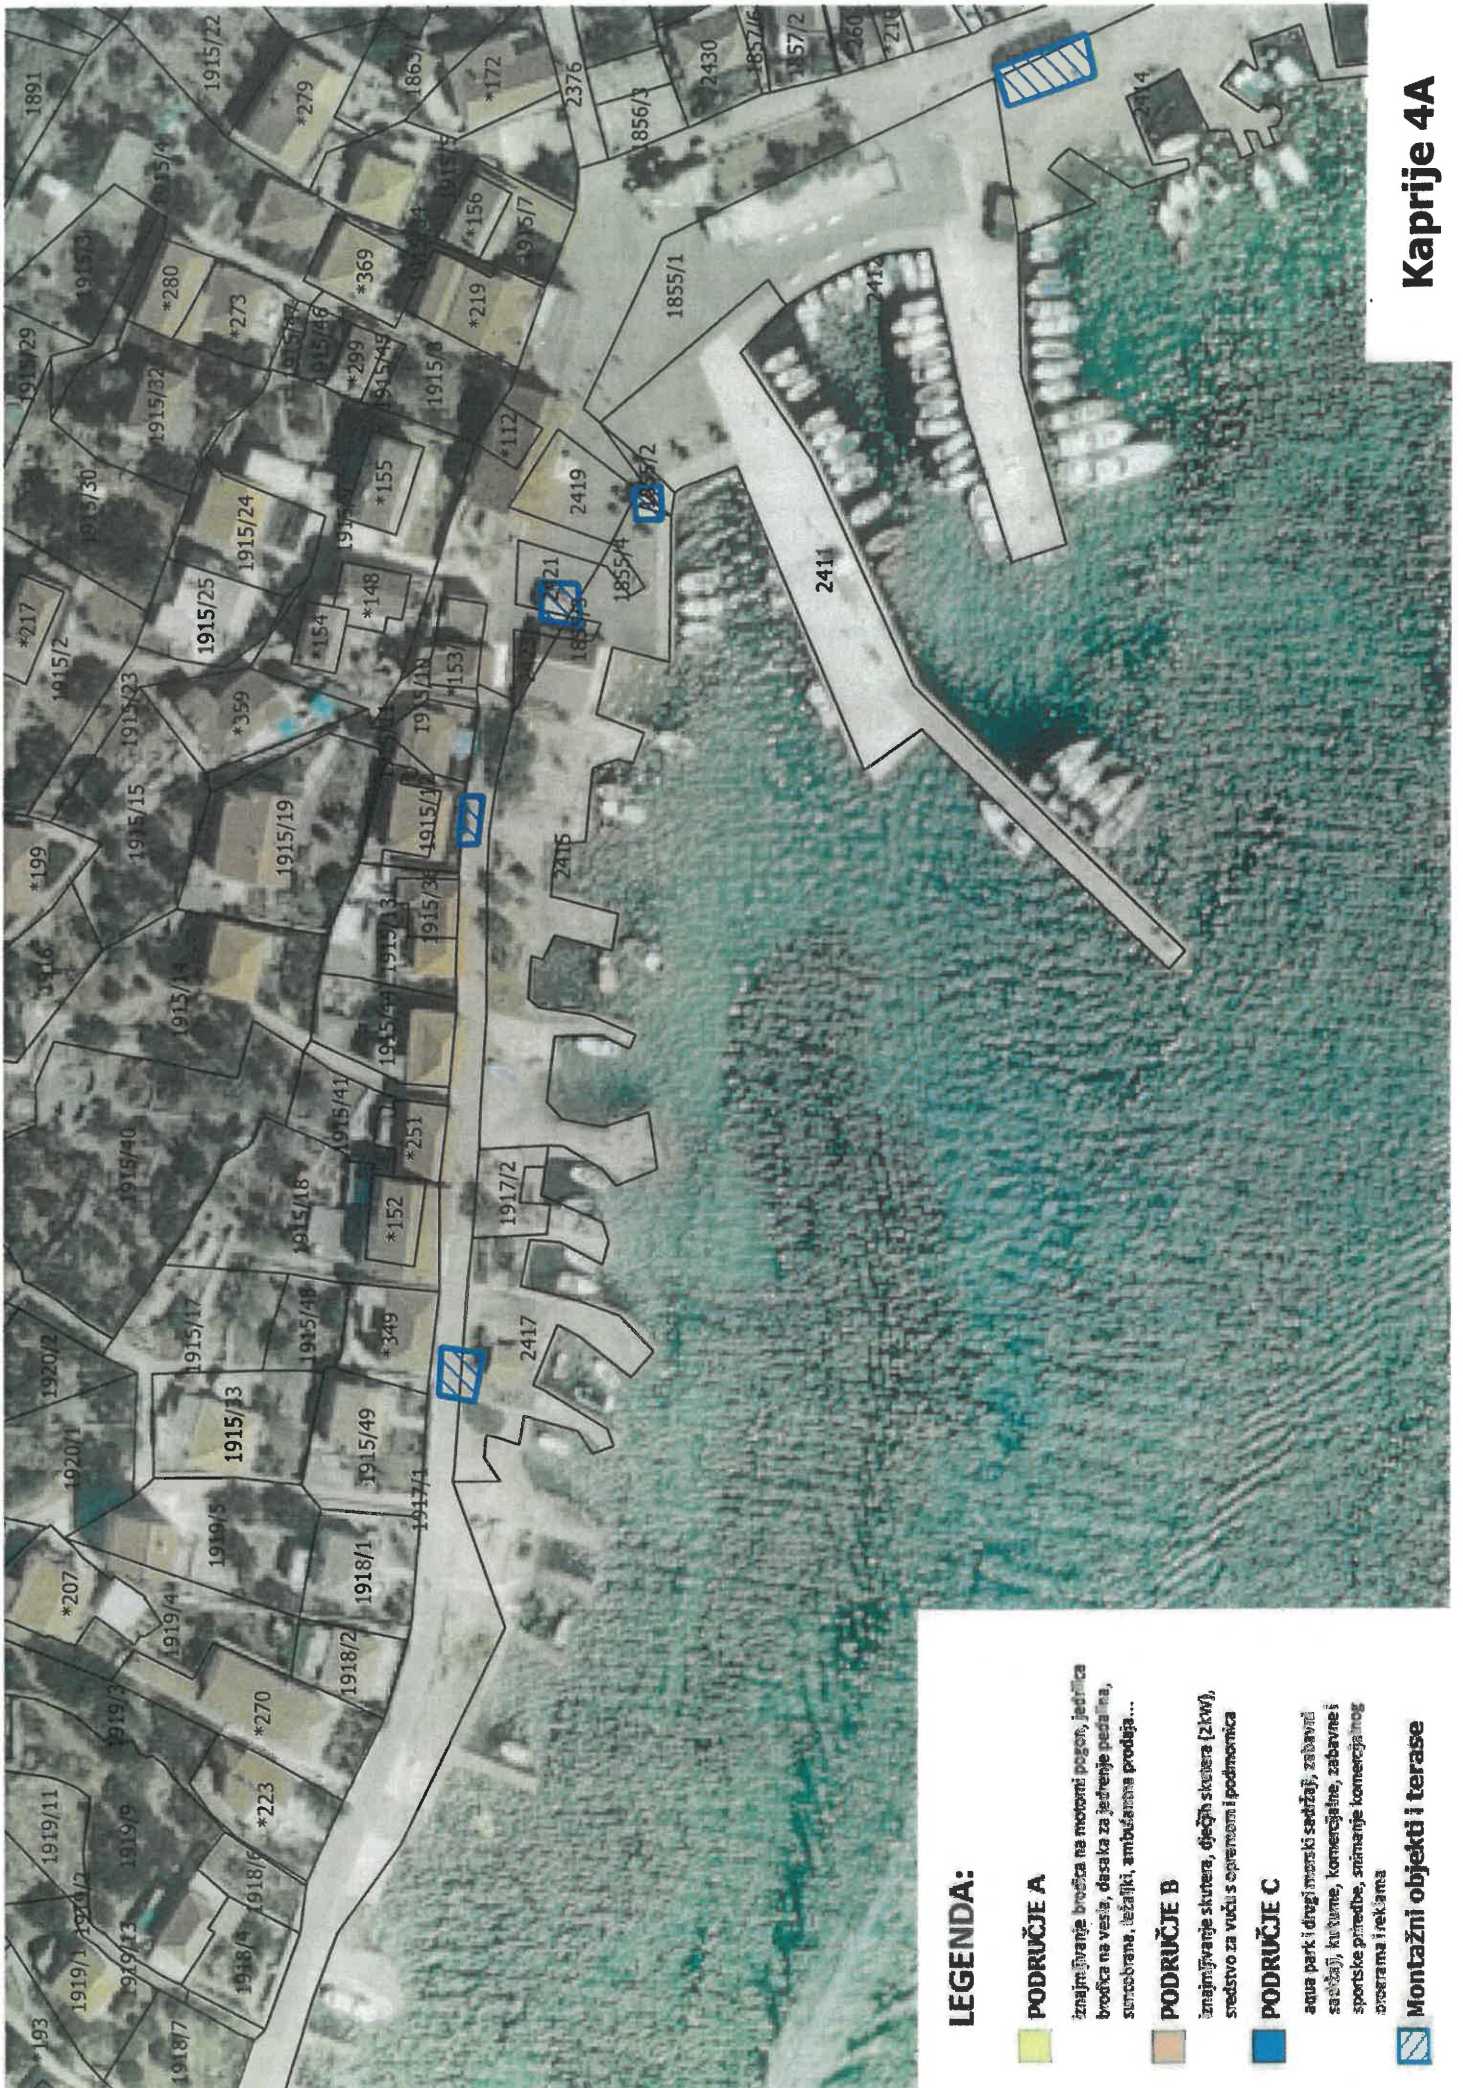

Kaprije 4A

LEGENDA:

- **PODRUČJE A**
  znajničevanje brodice na motorni pogon, jedrilica brodice na vesla, deska za letenje pedalina, sunobrana, ležaljki, ambulantna prodaja...
- **PODRUČJE B**
  iznajmljivanje skutera, dječih skutera (2kw), sredstvo za vuču s opremom i podmorica
- **PODRUČJE C**
  aqua park i drugi masni sadržaji, zabavni sadržaji, kulture, komercijalne, zabavne i sportske priredbe, iznajmljivanje komercijalnog prostora i reklama
- **Montažni objekti i terase**