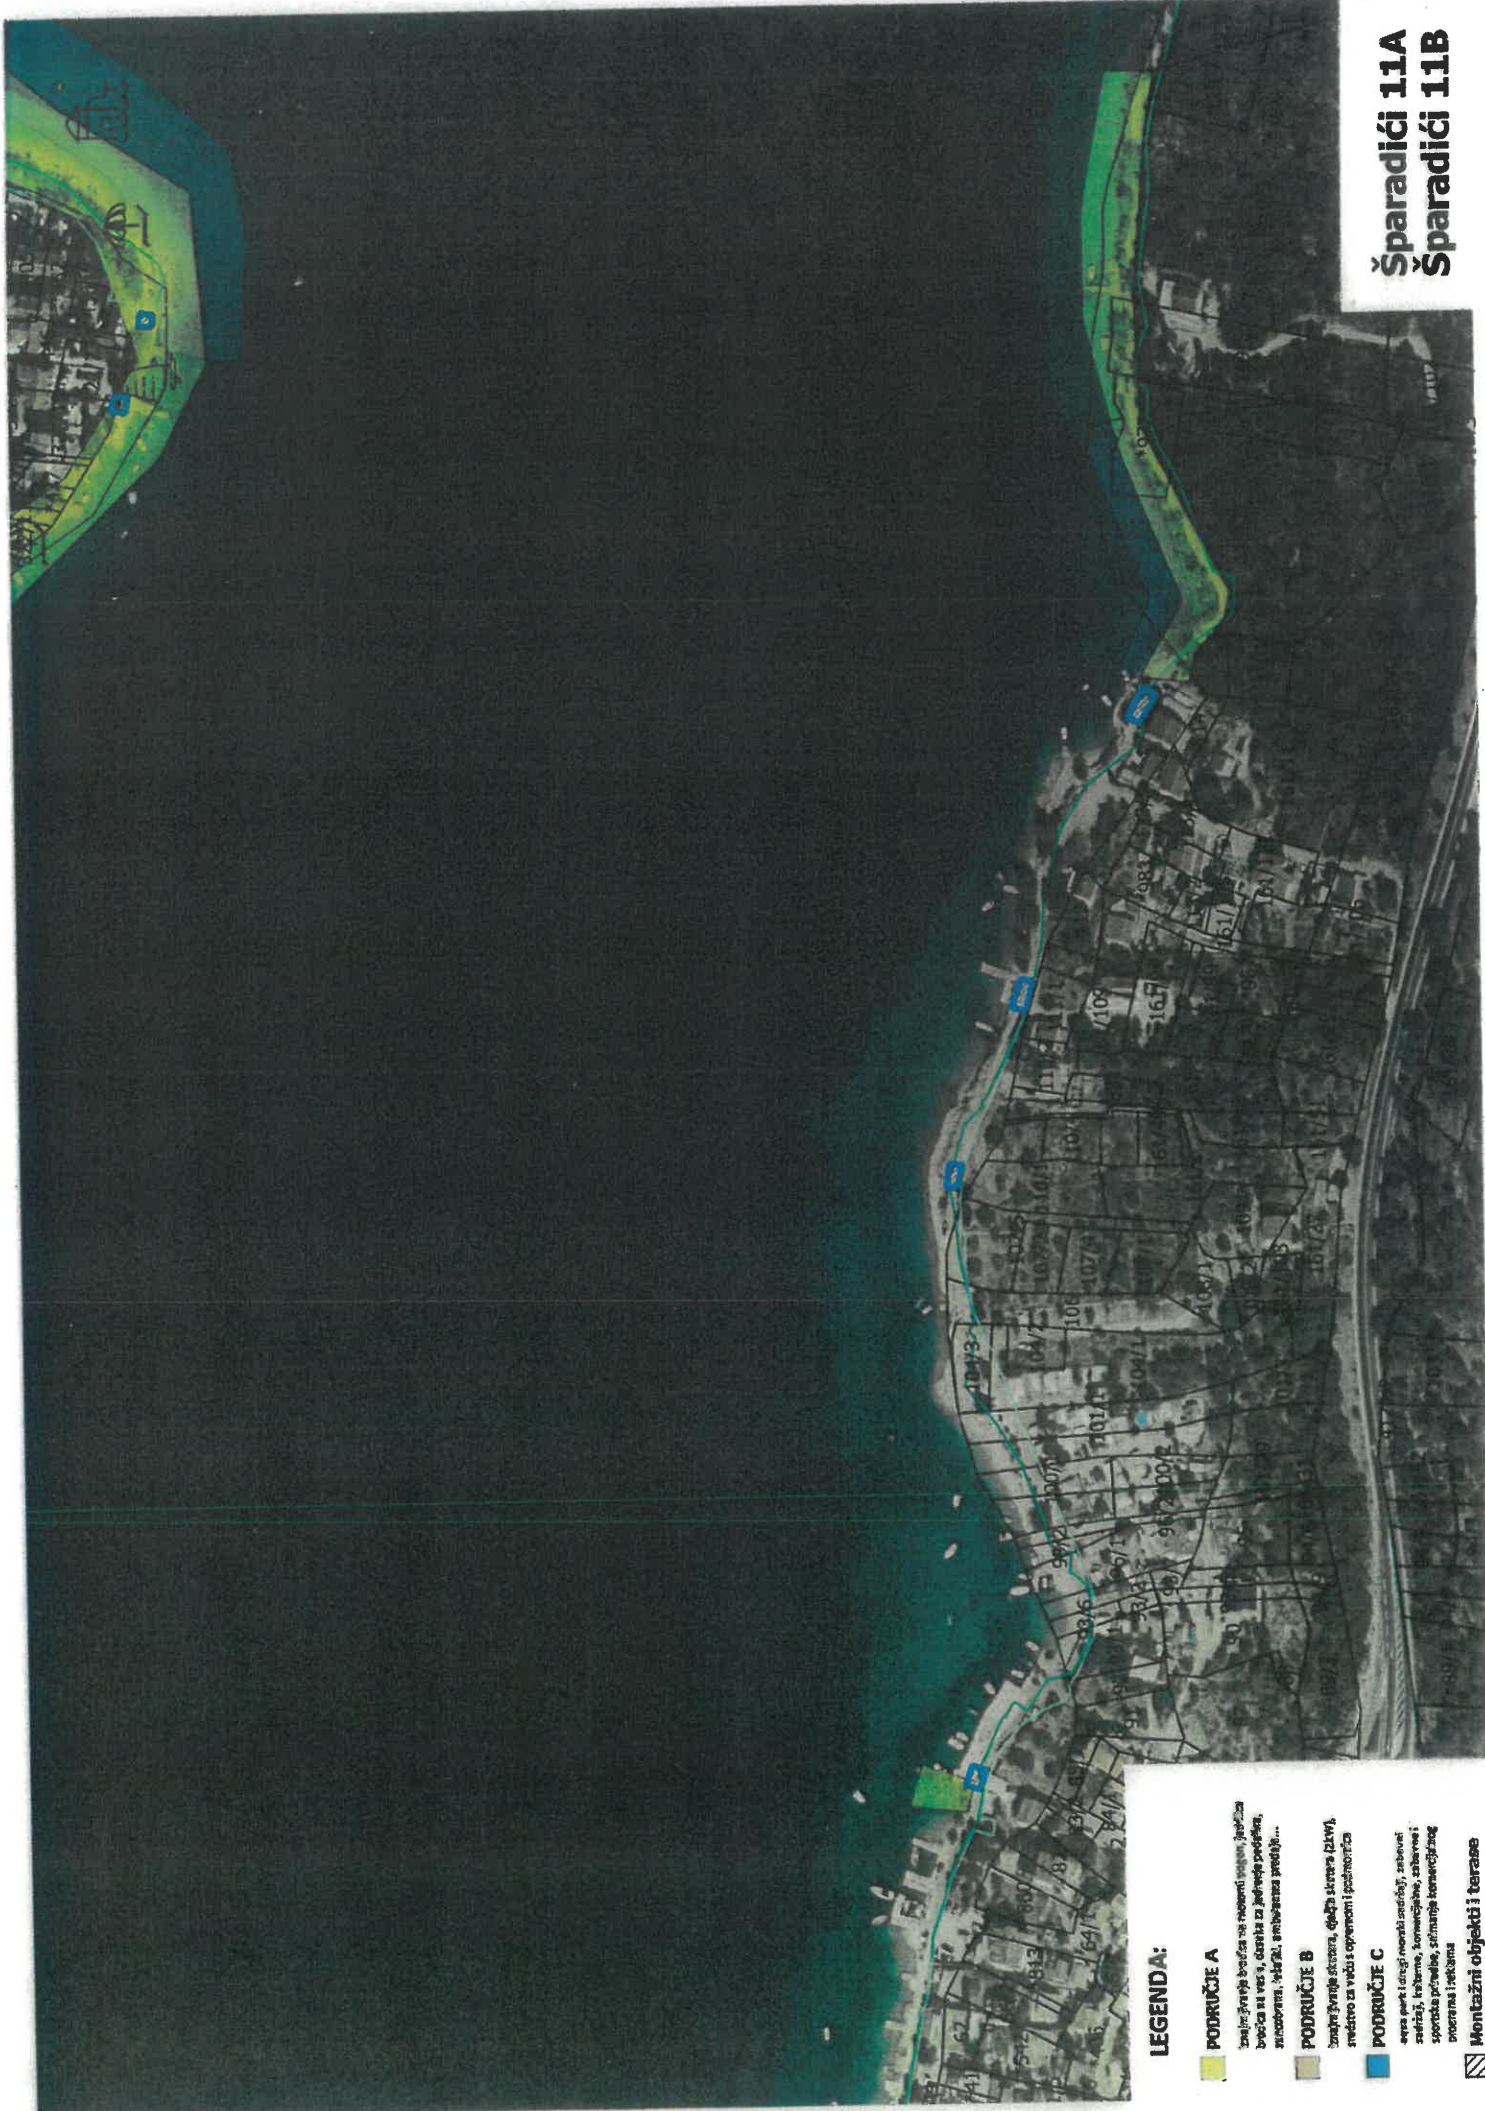

Šparadići 11A
Šparadići 11B

LEGENDA: