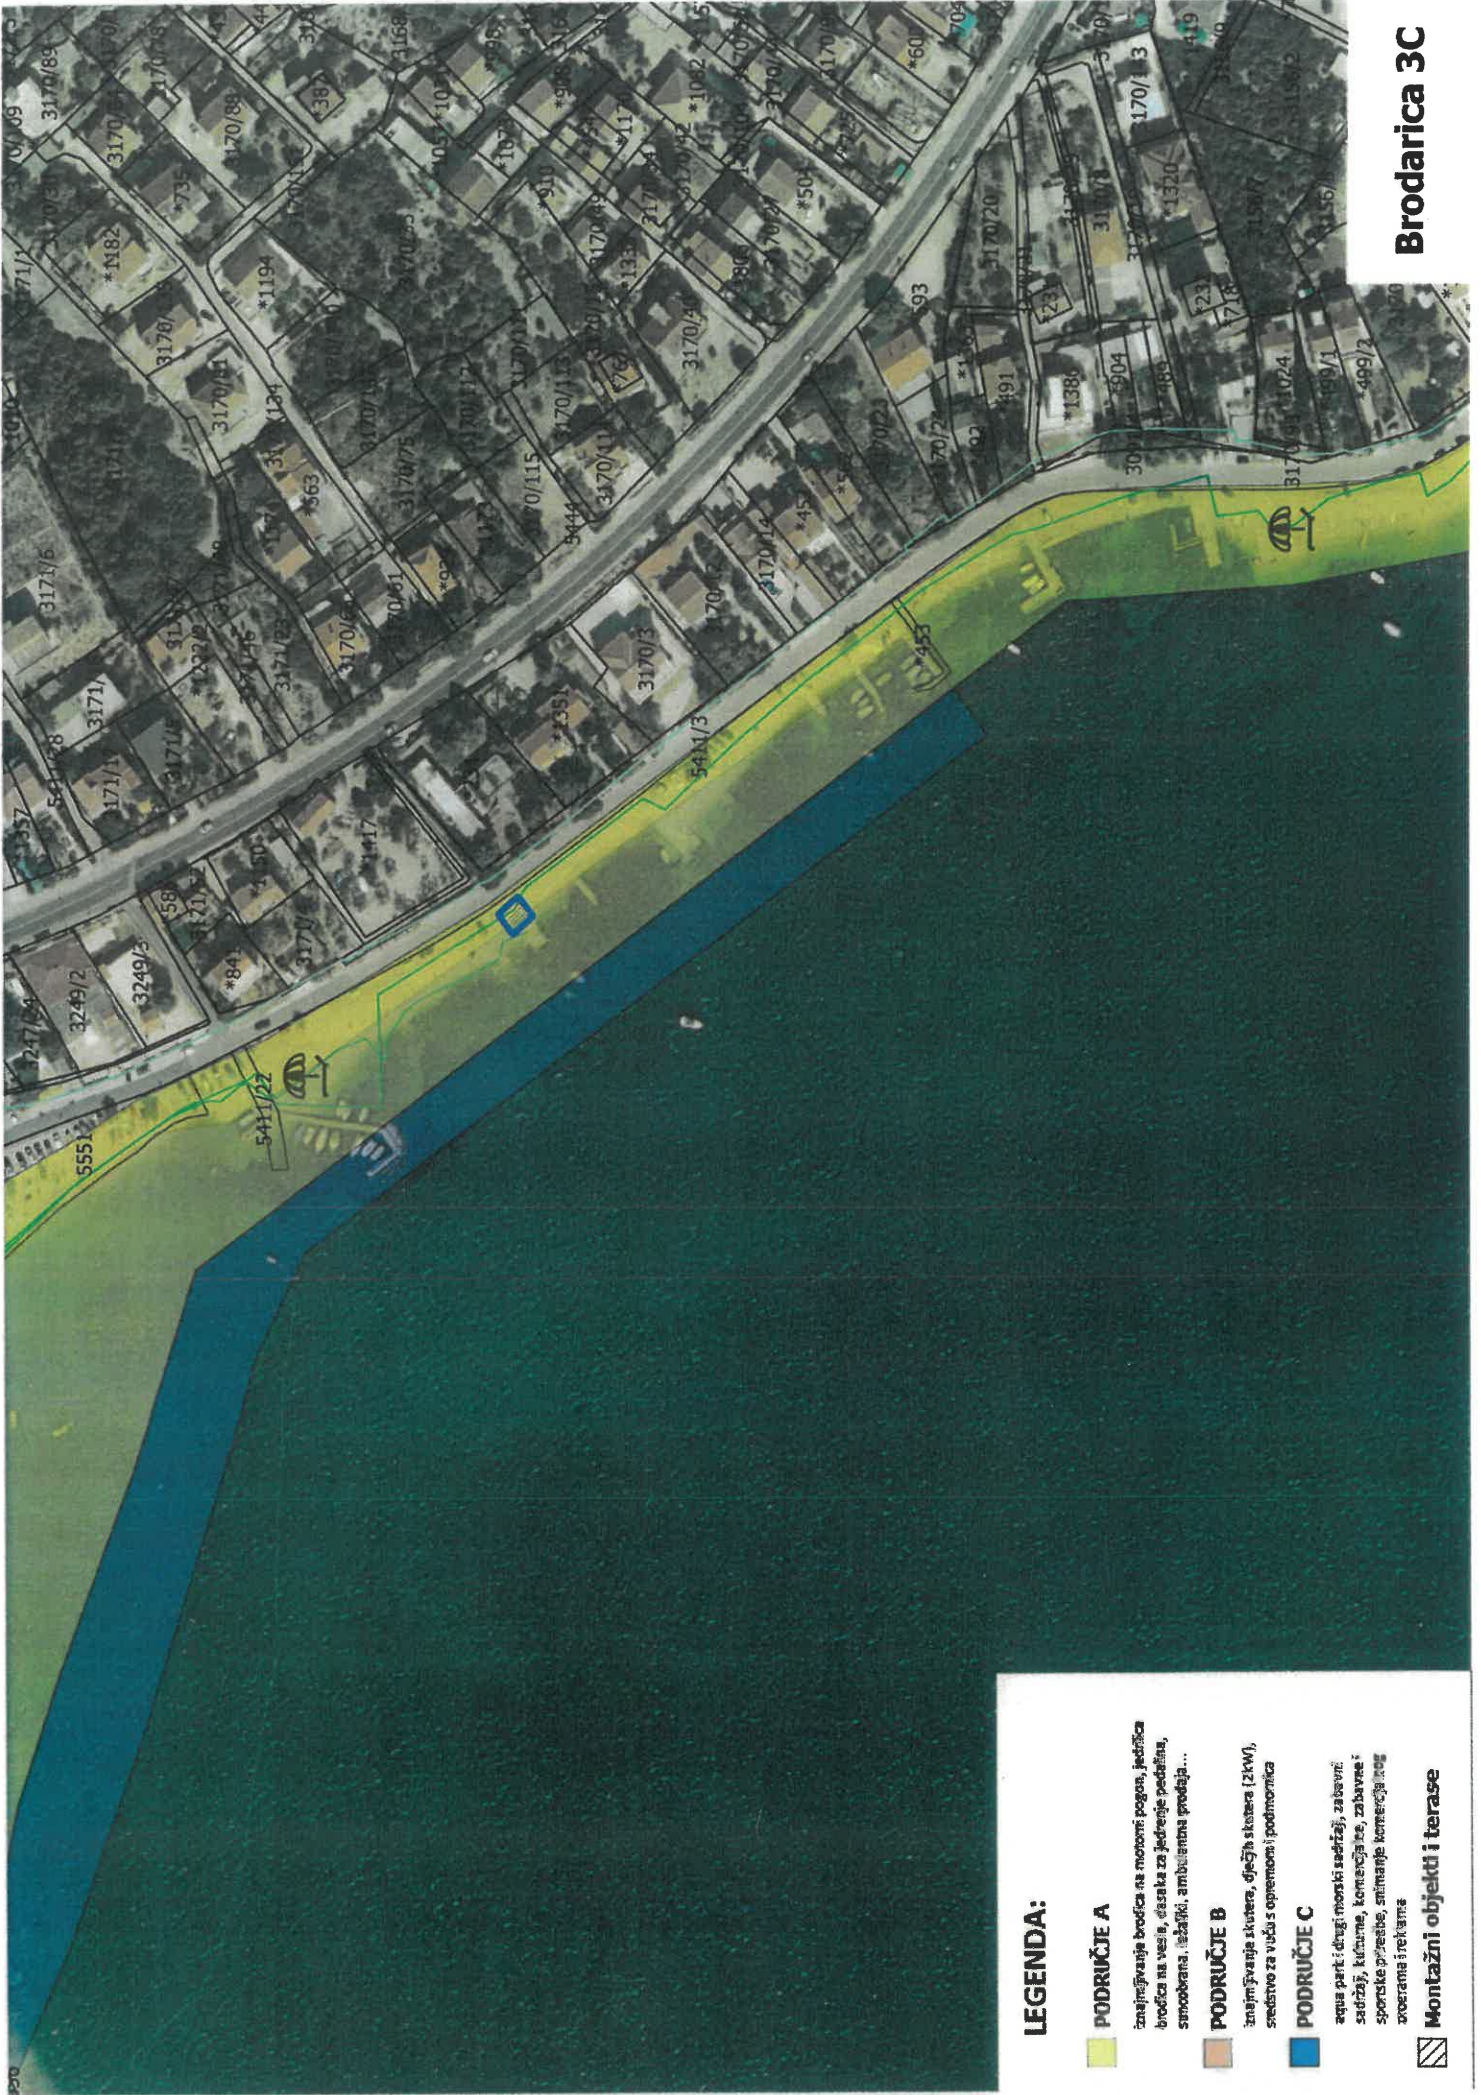

Montažni objekti i terase

Zablaće 2H

LEGENDA:

- PODRUČJE A**
Značajnija površina na osnovi pogodnosti, jerfina
brodica se vešta, dešta za jačanje predstava,
simfonija, šta i, amfiteatar, prodaja...
- PODRUČJE B**
Značajnija površina, grednja akvarna (2x10),
sredstvo za vešta i opremom i podmorica
- PODRUČJE C**
epu park i drugi mostki, svešta, zborovi,
sadržaj, kuzma, komercijalno, za barne;
sportne predstave, simfonije komercijalno
oprema i rečama
- Montažni objekti i terase**