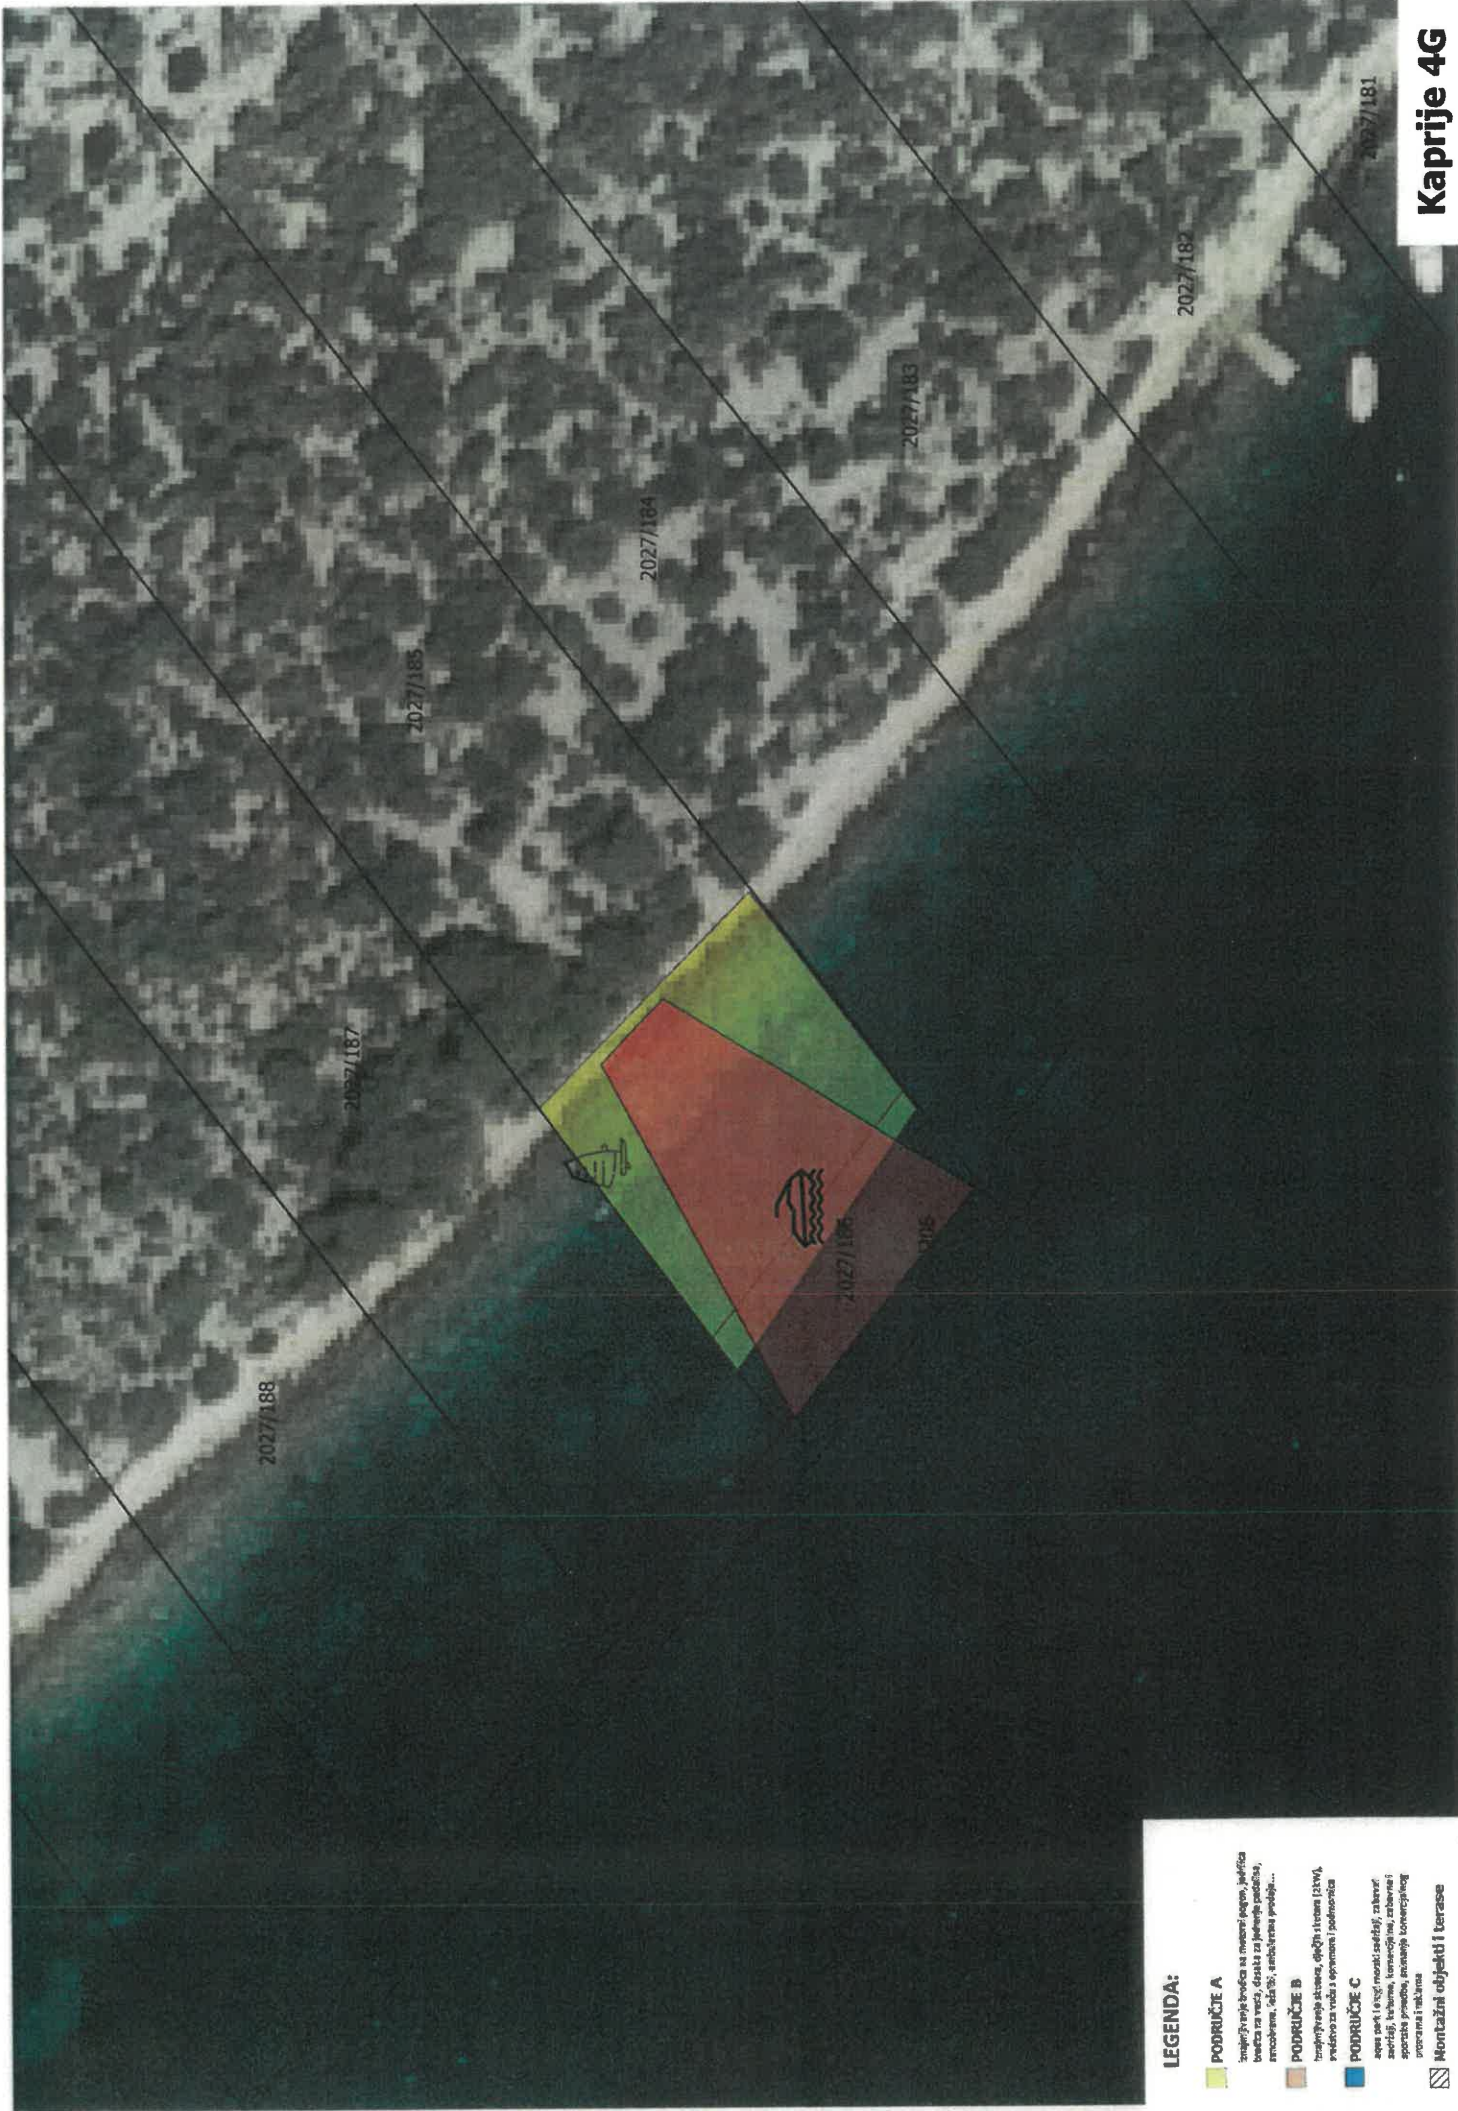

LEGENDA:

- **PODRUČJE A**
  iznajmljivačka zgrada sa završnim radovima, površina
  izmjerena na mjestu, odstupka za planirane podzemne
  instalacije, voda, struja, sanitarni i ventilacioni sustavi...
- **PODRUČJE B**
  iznajmljivačka zgrada, objekti i stonci (stavak)
  predviđeni za vodu i opremanje i planirana
- **PODRUČJE C**
  objekti i stonci (stavak) predviđeni za
  azbest, kotlova, komercijalni, azbestni i
  sportski predmeti, energetske konverzijske
  opreme i mlaznice
- **Montažni objekti i terase**