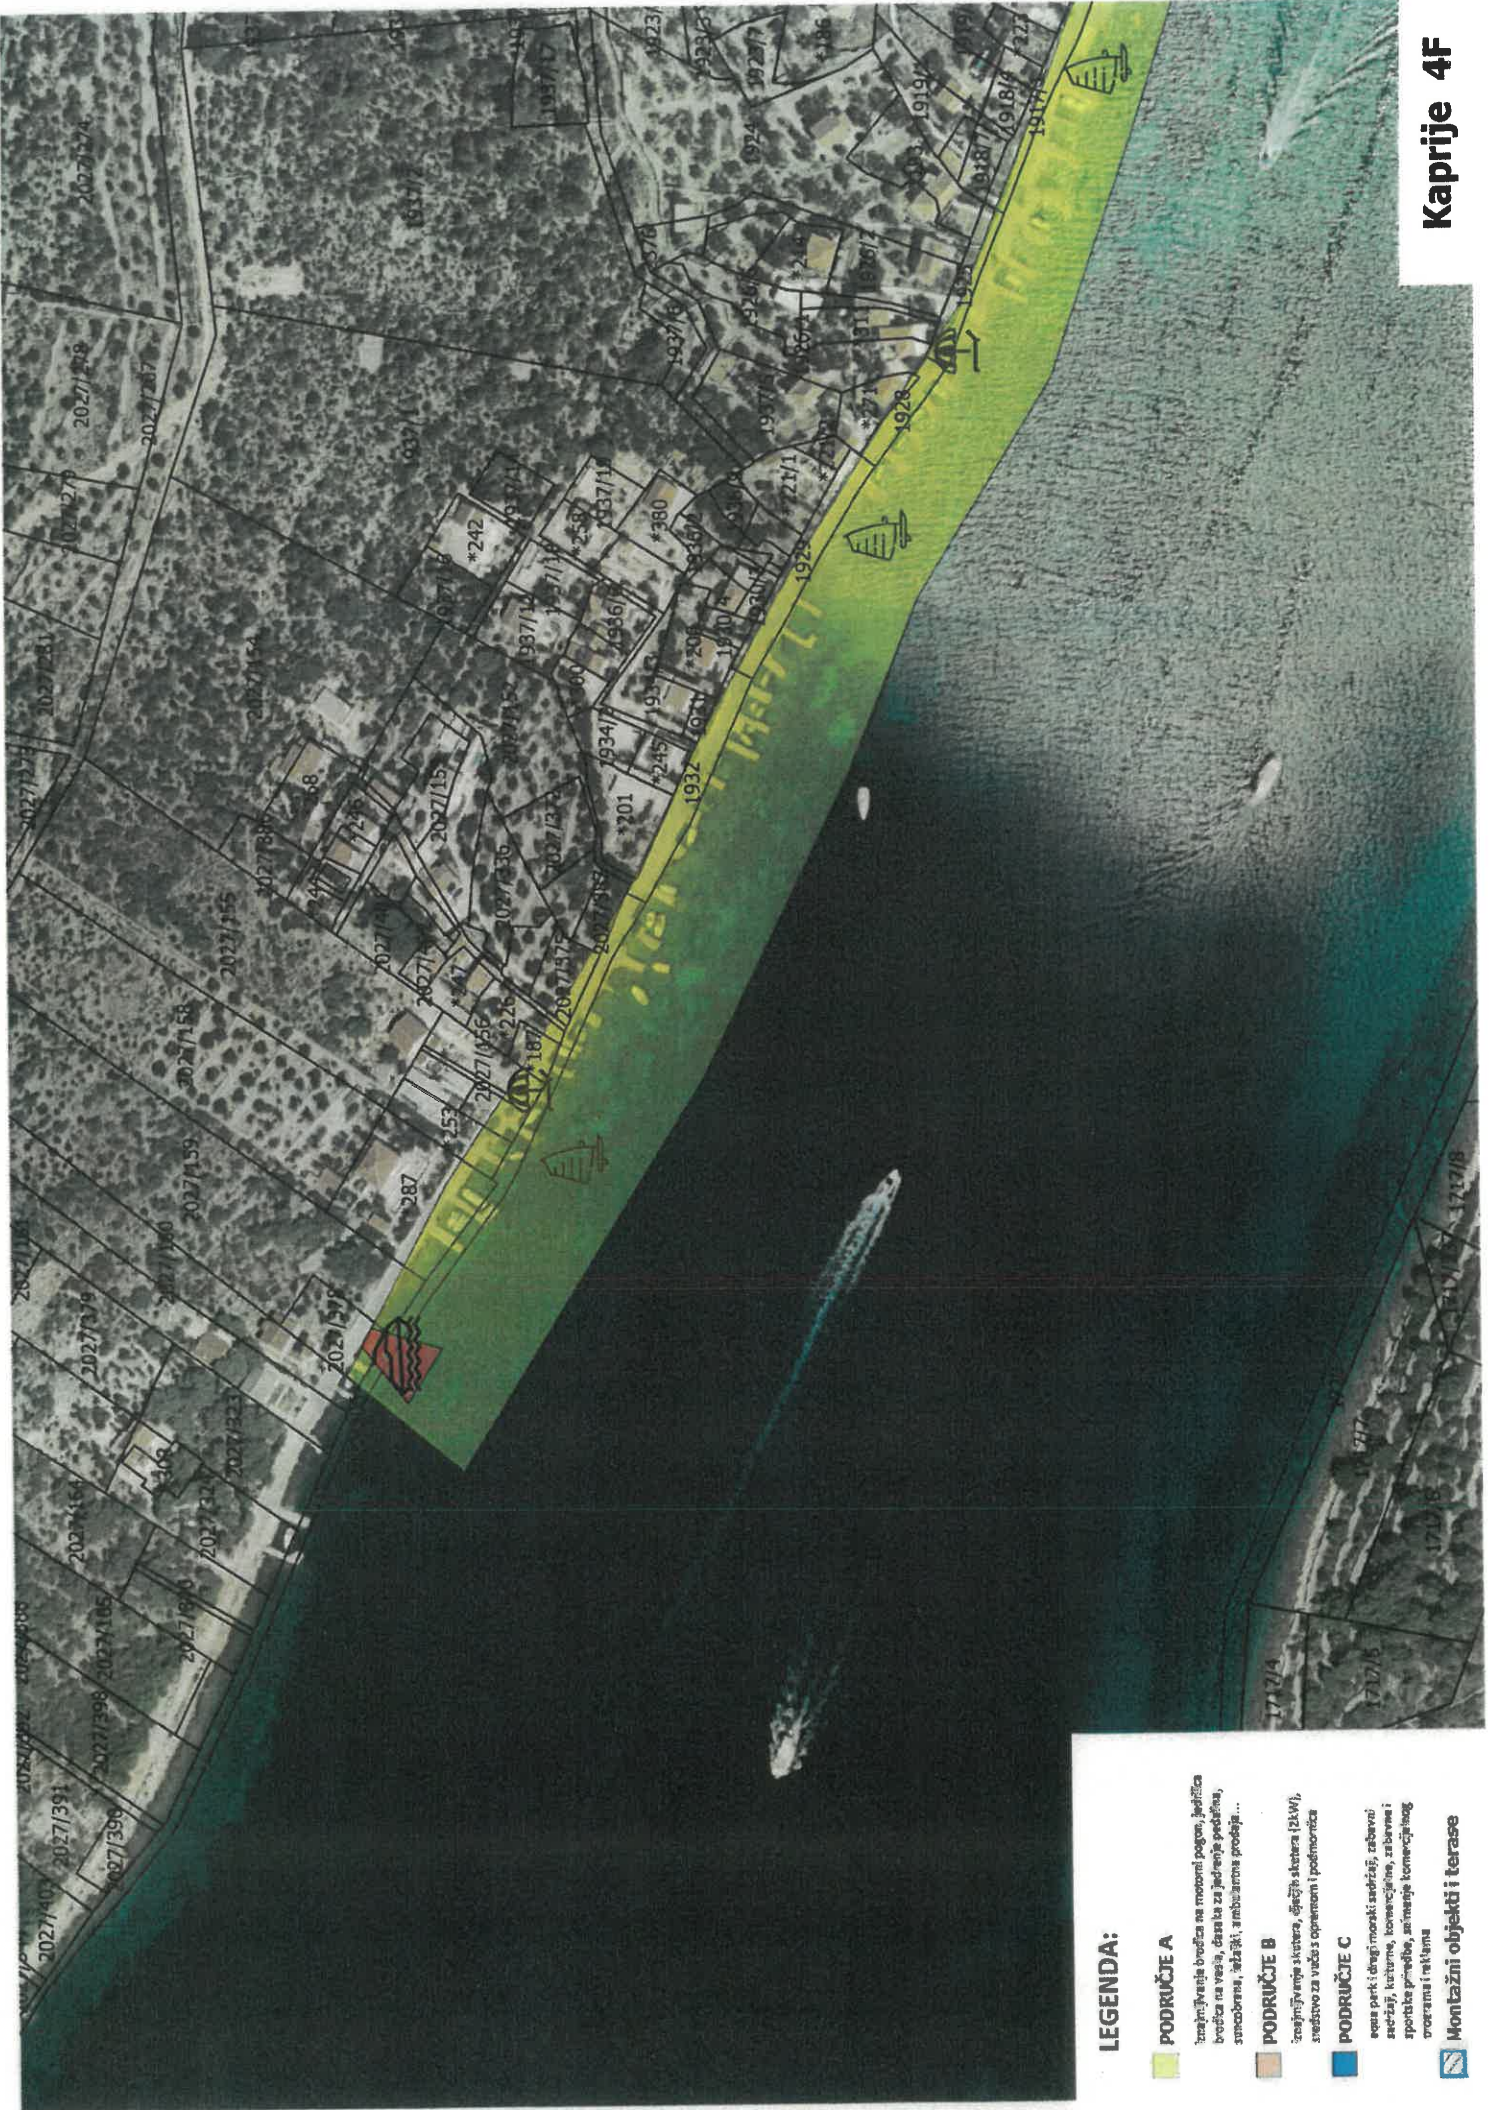

LEGENDA:

- **PODRUČJE A**
  Značajnija zgradna na motorni pogon, jedilišta, bučica na vodu, daska za ledenje sudašica, stamborena, izdžki, ambulantna prodaja...
- **PODRUČJE B**
  Značajnije akteru, dječje skatera (ZAW), sredstvo za vodu opremeni i podmorica
- **PODRUČJE C**
  Značajniji objekti i terase
- **Montažni objekti i terase**